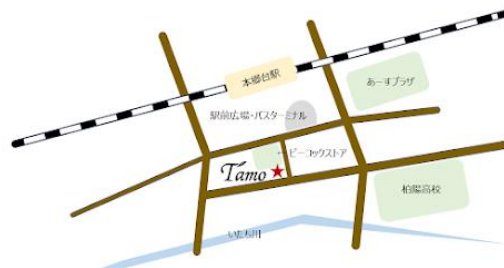

本郷台カフェ 日曜ランチタイムハーブ

- 【日時】 * 2019. 2. 3 (Sun)
- 【時間】 * 12 : 30 ~ & 13 : 30 ~
各 30 分
- 【奏者】 * 春日 まゆみ
(ラテンハーブ)

【場所】 *Tamo*
Love for all people enjoying here

〒247-0007

横浜市栄区小菅ヶ谷 1-4

TEL: 090-1534-8089

Mail: lavitafelice@icloud.com

営業時間 11:00~24:00

HP: <https://www.tamo-hongoudai.com/>

本郷台駅前 ピーコックストア裏

♪ お問合せ ♪

ルナハーブ

ふみこのハーブ

電話番号 0120-235-802

神奈川県川崎市中原区新丸子町 738-4