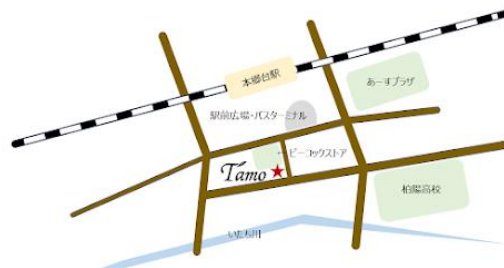

本郷台カフェ 日曜ランチタイムハーブ

- 【日時】 * 2019. 1. 13 (Sun)
- 【時間】 * 13 : 30 ~ & 14 : 30 ~
各 30 分
- 【奏者】 * 今井 梨絵
(ラテンハーブ)

【場所】 *Tamo*
Love for all people enjoying here

〒247-0007

横浜市栄区小菅ヶ谷 1-4

TEL: 090-1534-8089

Mail: lavitafelice@icloud.com

営業時間 11:00~24:00

HP: <https://www.tamo-hongoudai.com/>

本郷台駅前 ピーコックストア裏

♪ お問合せ ♪

ルナハーブ

ふみこのハーブ

電話番号 0120-235-802

神奈川県川崎市中原区新丸子町 738-4